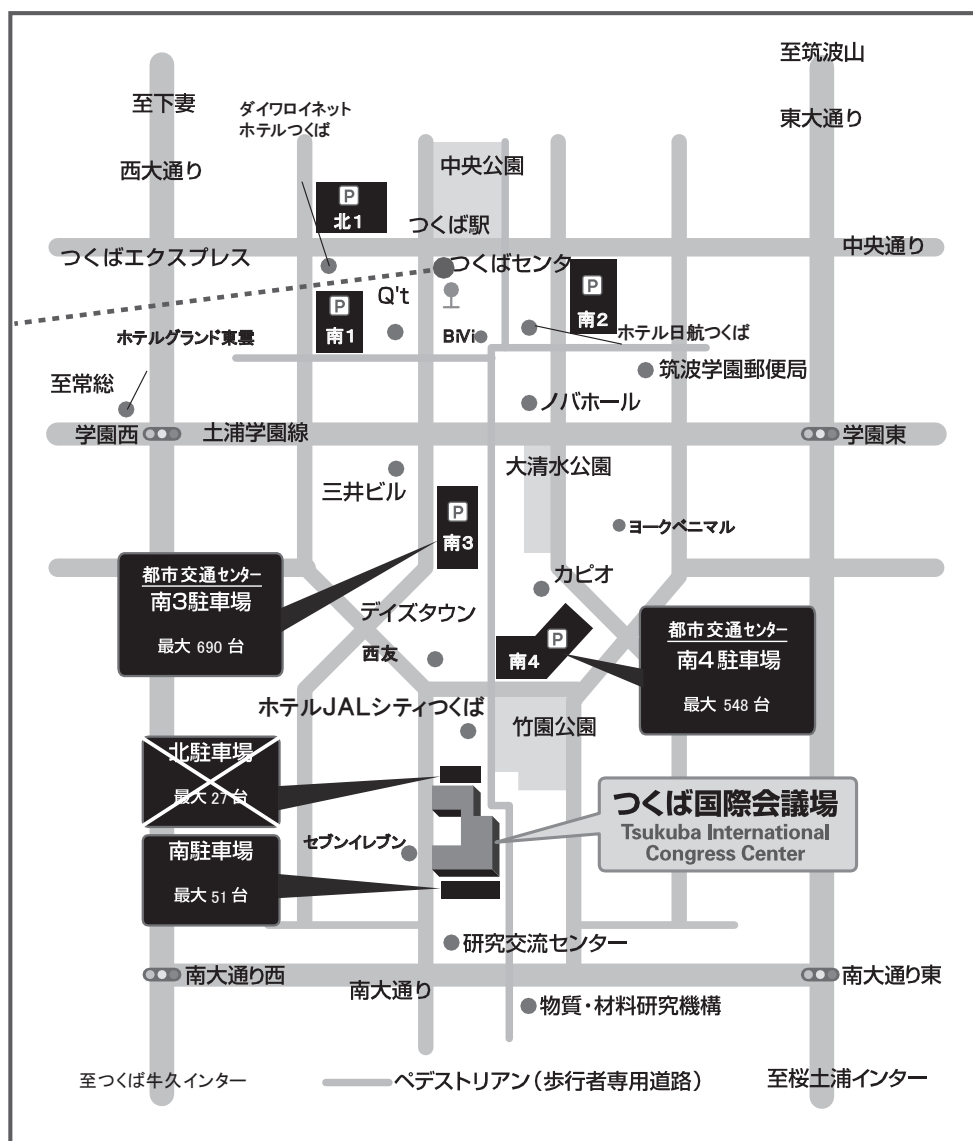

駐車場のご案内

※北駐車場はご利用になれませんので、ご注意ください。

- ・お車でお越しの際は、会場の駐車場が限られているため、近隣のパーキング（都市交通センター南3または南4）をご利用ください。近隣の店舗には駐車されませんようお願いいたします。

なお、駐車場代は自己負担になりますが、受付にて割引券の販売をいたします。割引券が必要な方はお申し出ください。